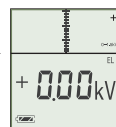

便利
功能

1.最大值(峰值)显示 [MAX]

便于进行数值变动难以稳定的“高速运转的工件的带电”测量或者花上时间观察变化的“连续”测量的功能。

长按

HOLD
※“HOLD”是指暂停测量。将数值在其他场所进行确认时方便使用。

便利
功能

2.自动关闭电源/连续测量 [A.ON]

一般情况下，为了防止电池的消耗，过5分钟电源会自动断开。如需连续测量，可手动解除自动关闭功能。

长按

便利
功能

3.背光灯 [EL]

液晶会变亮，即使在暗处也可以看清楚。通过长按电源键进行模式(EL/A.ON)切换。

长按

便利
功能

4.可安装三脚架

设置了摄像头螺钉用的内螺纹。可安装三脚架或者安装到夹具上，以在稳定的状态下进行测量。

■离子平衡板

只要安装配备的板，就能进行离子平衡的测量。

可安装在固定位置，对操作台或生产线上配置的离子发生器进行离子平衡测量。

离子平衡的测量