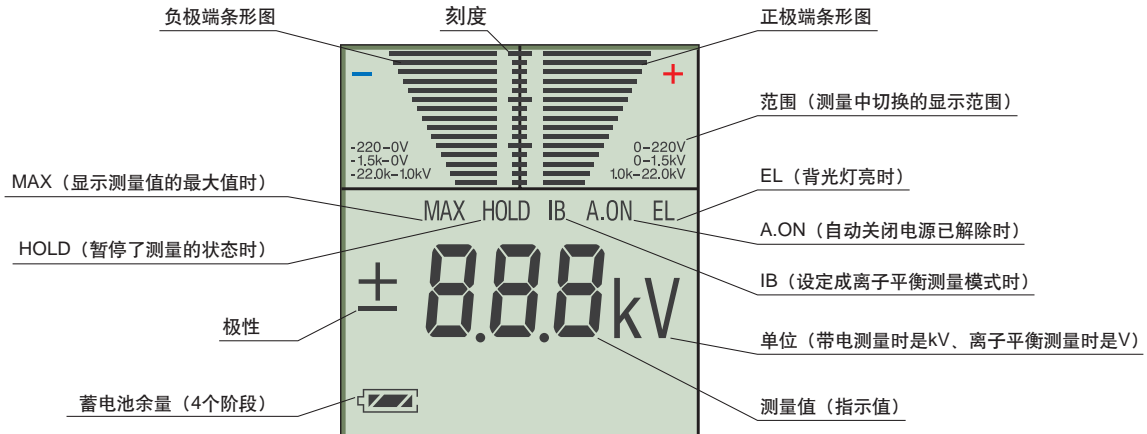

## 4.可安装三脚架

设置了摄像头螺钉用的内螺纹。可安装三脚架或者安装到夹具上，以在稳定的状态下进行测量。

### ■离子平衡板

只要安装配备的板，就能进行离子平衡的测量。

可安装在固定位置，对操作台或生产线上配置的离子发生器进行离子平衡测量。

# 离子平衡的测量

## LCD显示器的功能