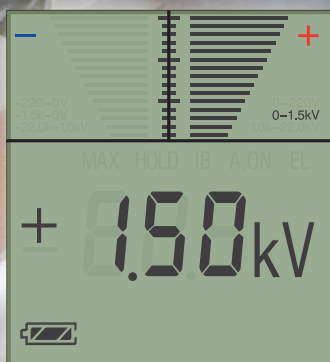

**VESSEL**<sup>®</sup>

检测带电体峰值的静电测量器  
可同时检测物体带电电位和离子发生器的离子平衡

**STAT·CLEAN** **Eye-02**  
静电测量器

# 带电电位的测量

无论在何处采用何种方位都能够测量的便携式测量器。

便携式静电测量器：能够简单的对物体不可见静电和离子发生器的离子平衡进行检测。可通过数值确认静电管理区域内的除电效果。

■红色十字标记  
测量距离25mm。

■宽屏液晶  
使用数值和条形图  
显示测量电位。一眼便可确认！

便利  
功能