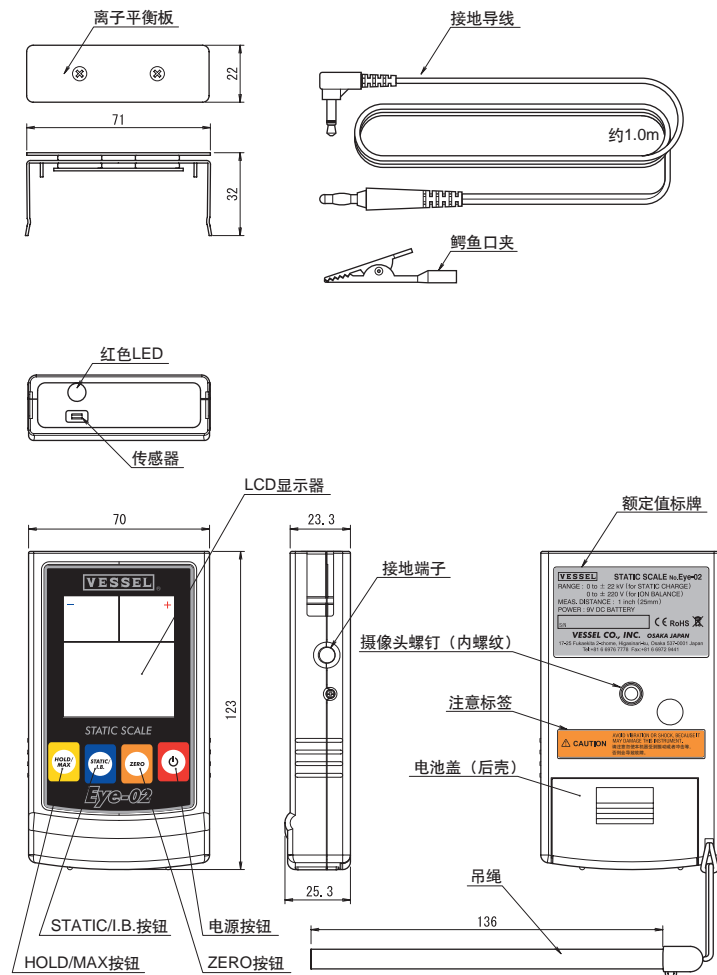

外形尺寸图/各部位名称

规格

产品编号	No.EYE-02
显示	宽屏液晶显示 ●数字数值: 3位数 ●条形图: 右侧是正极电位、左侧是负极电位 ●选择功能: 使用按钮切换MAX、HOLD、IB、A.ON、EL ●蓄电池余量: 使用干电池标记来显示余量
带电电位测量	测量范围 : 0~±22.0kV 超范围 : 数值闪烁、蜂鸣器工作(超过±22.0kV时) 数字数值 : LO范围 0~±1.50kV(□.□□kV) HI范围 ±1.0~±22.0kV(□□.□kV) 条形图 : LO范围 ±0.1kV/每条 HI范围 ±1.5kV/每条 测量距离 : 25mm±0.5mm(从被测物开始的距离)
离子平衡测量	测量范围 : 0~±220V 超范围 : 数值闪烁、蜂鸣器工作(超过±220V时) 数字数值 : 0~±220V(□□□V) 条形图显示 : ±15V/每条
测量精度	±10% (指示值) (抽样速度5次/秒)
应答速度	1秒以内
自动关闭电源	大约使用5分钟电源便自动断开。可解除。
LED照明	用来在暗处阅读LCD的背光灯。可打开或者关闭。
归零	可将数值或者条形的显示归零。
HOLD/MAX功能	可将数值或者条形的显示暂时保持或者以最大值保持。
操作音	因电源按钮的操作等发出“哔”等的声音。
电源	9V干电池 (006P) 1个
最大动作时间	约30小时(碱性干电池时)
可操作环境	0°C ~ 50°C 80%RH以下
外形尺寸	L123.1xW70xH25.3mm: 无离子平衡板 L131 xW73xH25.3mm: 带离子平衡板
重量	约170g: 无离子平衡板(含电池) 约200g: 带离子平衡板(含电池)
材质	套: 传导性ABS树脂、离子平衡板: SUS
附件	离子平衡板1块/ 接地导线1根(带鳄鱼口夹) / 干电池1个 (006P) / 软套1个

●可能存在因产品改良而未经通知改变规格、尺寸、价格等的情况。

—— 使い易さが私達の使命です ——

株式会社 ベツセル

●网站地址 <http://www.vessel.co.jp/>

总公司 ☎ 537-0001 大阪市东成区深江北2丁目17番25号 ☎ (06)6976-7771(代) FAX(06)6971-1309
东京分公司 ☎ 143-0025 东京都大田区南马込5丁目43番13号 ☎ (03)3776-1831(代) FAX(03)3776-5607
大阪分公司 ☎ 537-0001 大阪市东成区深江北2丁目17番25号 ☎ (06)6976-7771(代) FAX(06)6971-1309
名古屋营业所 ☎ 457-0014 名古屋南区呼楼四丁目3番1号 ☎ (052)821-9575(代) FAX(052)824-4167
福冈营业所 ☎ 812-0016 福冈市博多区博多驿南6丁目1番22号 ☎ (092)411-5710 FAX(092)411-5770
札幌办事处 ☎ 065-0011 札幌市东区长11条东14丁目1番1号 ☎ (011)711-5003 FAX(011)704-4725
仙台办事处 ☎ 984-0002 仙台市若林区卸町东1丁目2番10号 ☎ (022)236-1567 FAX(022)232-7959
广岛办事处 ☎ 733-0035 广岛市西区南观音7丁目8-11 Royal Nakamoto ☎ (082)291-0106 FAX(082)295-1727

13022071.00