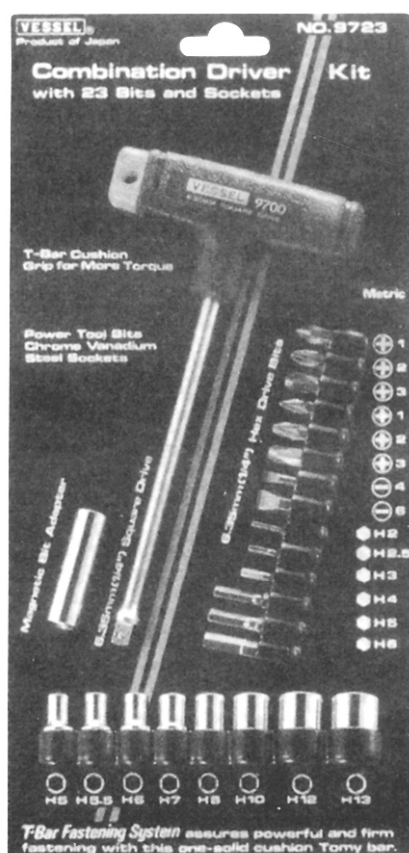

T型套筒起子組

T型套筒起子組

No.9708

- 新型高扭力手工工具組。
- 強力握把、美觀耐用。
- 鈮鉻鋼材質。

No.9606

No.9723

No.9605

品 號	型 式				內 BIT.	裝 BOX.
103036100	9605	125	90	171.5	⊕4×25.4 ⊕1×25.4 ⊕3×25.4 ⊖6×25.4 ⊖2×25.4	
103036200	9606	125	90	171.5	H2 H3 H5 H2.5 H4 H6	
103036300	9611	125	90	171.5	⊕1 ⊕2 ⊕3 ⊗1 ⊗2 ⊗3 ⊖3 ⊖4 ⊖5 ⊖6 ⊖8	
103036400	9708	125	90	171.5	內H5 H6 H8 H11 H13 H5.5 H7 H10 H12	
103036500	9723	125	90	171.5	BOX 8個 BIT轉接頭 BIT 8支 1支	