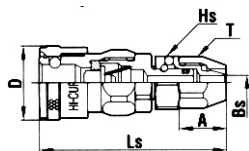

・ 萬向接頭

TS-10PM

TS-20PFF

品 號	型 式	適 用	重 量 (g)	寸 法 (mm)			
				Lp	A	φB	T
	TS-10PM	Rc1/8 (PT1/8)	59	57.5	10	4	R1/8 (PT1/8)
112002898	TS-20PM	Rc1/4 (PT1/4)	59	60	13	8	R1/4 (PT1/4)
112002900	TS-30PM	Rc3/8 (PT3/8)	65	60	13	10	R3/8 (PT3/8)
	TS-20PFF	Rc1/4 (PT1/4)					

RL-20PM
RL-30PM

RL-20PFF

品 號	型 式	適 用
	RL-20PM	1/4
	RL-30PM	3/8
	RL-02PM	1/4

SNR型

品 號	型 式	適 用
	65SNR	φ6.5×φ10
	85SNR	φ8.5×φ12.5

SNRG型

品 號	型 式	適 用
	65SNR G	φ6.5×φ10
	85SNR G	φ8.5×φ12.5