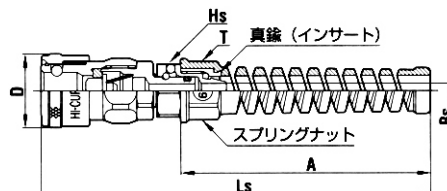

・ 萬向接頭

TS-10PM

TS-20PFF

品 號	型 式	適 用	重 量 (g)	寸 法 (mm)			
				Lp	A	φB	T
	TS-10PM	Rc1/8 (PT1/8)	59	57.5	10	4	R1/8 (PT1/8)
112002898	TS-20PM	Rc1/4 (PT1/4)	59	60	13	8	R1/4 (PT1/4)
112002900	TS-30PM	Rc3/8 (PT3/8)	65	60	13	10	R3/8 (PT3/8)
	TS-20PFF	Rc1/4 (PT1/4)					

RL-20PM
RL-30PM

RL-20PFF

品 號	型 式	適 用
	RL-20PM	1/4
	RL-30PM	3/8
	RL-02PM	1/4

SNR型

品 號	型 式	適 用
	65SNR	φ6.5×φ10
	85SNR	φ8.5×φ12.5

SNRG型

品 號	型 式	適 用
	65SNR G	φ6.5×φ10
	85SNR G	φ8.5×φ12.5