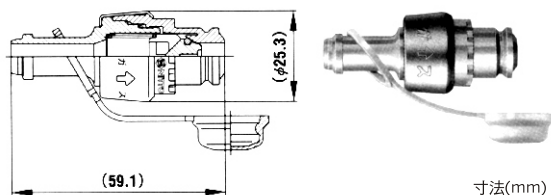

・一般家庭瓦斯機器配管用

プラグ A型(ゴム管用)

寸法(mm)

品 號	型 式	適 用
112012100	A型 (G3PH-A)	φ9.5mmゴム管用 ソフトコード用

ソケット B型(ゴム管用)

寸法(mm)

品 號	型 式	適 用
112012140	B型 (G3SH-B)	φ9.5mmゴム管用 ソフトコード用

プラグ 金属タイプ・CM型(ガス栓用)

寸法(mm)

品 號	型 式	適 用
112012120	CM型(G3PS-CM)	ガス栓用

ソケット 取付部金属タイプ・DM型(機器用)

寸法(mm)

品 號	型 式	適 用
112012160	DM型(G3SS-DM)	機器用

プラグ 金属タイプ・EM型(ガス栓用)

寸法(mm)

品 號	型 式	適 用
112012500	EM型(G3PL-EM)	ガス栓用