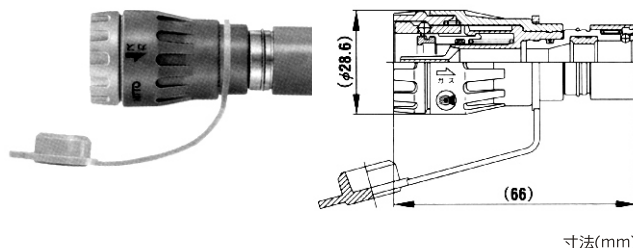

・一般家庭瓦斯機器配管用

プラグ A型(ゴム管用)

寸法(mm)

品 號	型 式	適 用
112012100	A型 (G3PH-A)	φ9.5mmゴム管用 ソフトコード用

ソケット B型(ゴム管用)

寸法(mm)

品 號	型 式	適 用
112012140	B型 (G3SH-B)	φ9.5mmゴム管用 ソフトコード用

プラグ 金属タイプ・CM型(ガス栓用)

寸法(mm)

品 號	型 式	適 用
112012120	CM型(G3PS-CM)	ガス栓用

ソケット 取付部金属タイプ・DM型(機器用)

寸法(mm)

品 號	型 式	適 用
112012160	DM型(G3SS-DM)	機器用

プラグ 金属タイプ・EM型(ガス栓用)

寸法(mm)

品 號	型 式	適 用
112012500	EM型(G3PL-EM)	ガス栓用