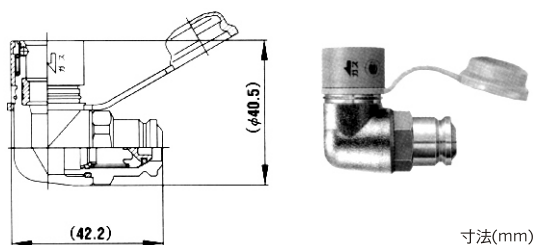

・一般家庭瓦斯機器配管用

プラグ A型(ゴム管用)

寸法(mm)

品 號	型 式	適 用
112012100	A型 (G3PH-A)	φ9.5mmゴム管用 ソフトコード用

ソケット B型(ゴム管用)

寸法(mm)

品 號	型 式	適 用
112012140	B型 (G3SH-B)	φ9.5mmゴム管用 ソフトコード用

プラグ 金属タイプ・CM型(ガス栓用)

寸法(mm)

品 號	型 式	適 用
112012120	CM型(G3PS-CM)	ガス栓用

ソケット 取付部金属タイプ・DM型(機器用)

寸法(mm)

品 號	型 式	適 用
112012160	DM型(G3SS-DM)	機器用

プラグ 金属タイプ・EM型(ガス栓用)

寸法(mm)

品 號	型 式	適 用
112012500	EM型(G3PL-EM)	ガス栓用