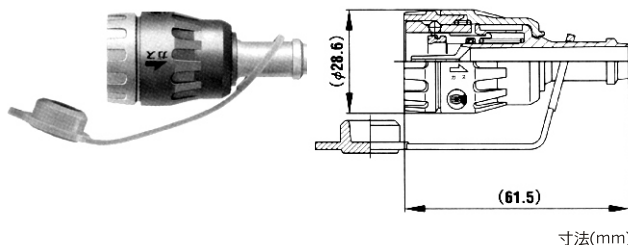

・一般家庭瓦斯機器配管用

プラグ A型(ゴム管用)

寸法(mm)

品 號	型 式	適 用
112012100	A型 (G3PH-A)	φ9.5mmゴム管用 ソフトコード用

ソケット B型(ゴム管用)

寸法(mm)

品 號	型 式	適 用
112012140	B型 (G3SH-B)	φ9.5mmゴム管用 ソフトコード用

プラグ 金属タイプ・CM型(ガス栓用)

寸法(mm)

品 號	型 式	適 用
112012120	CM型(G3PS-CM)	ガス栓用

ソケット 取付部金属タイプ・DM型(機器用)

寸法(mm)

品 號	型 式	適 用
112012160	DM型(G3SS-DM)	機器用

プラグ 金属タイプ・EM型(ガス栓用)

寸法(mm)

品 號	型 式	適 用
112012500	EM型(G3PL-EM)	ガス栓用