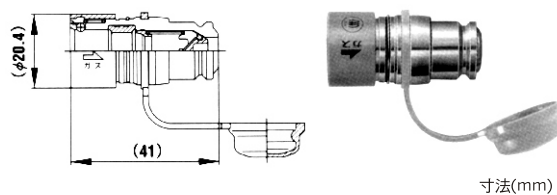

・一般家庭瓦斯機器配管用

プラグ A型(ゴム管用)

寸法(mm)

品 號	型 式	適 用
112012100	A型 (G3PH-A)	φ9.5mmゴム管用 ソフトコード用

ソケット B型(ゴム管用)

寸法(mm)

品 號	型 式	適 用
112012140	B型 (G3SH-B)	φ9.5mmゴム管用 ソフトコード用

プラグ 金属タイプ・CM型(ガス栓用)

寸法(mm)

品 號	型 式	適 用
112012120	CM型(G3PS-CM)	ガス栓用

ソケット 取付部金属タイプ・DM型(機器用)

寸法(mm)

品 號	型 式	適 用
112012160	DM型(G3SS-DM)	機器用

プラグ 金属タイプ・EM型(ガス栓用)

寸法(mm)

品 號	型 式	適 用
112012500	EM型(G3PL-EM)	ガス栓用