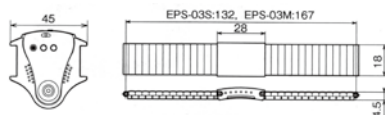

No. EPS-GT2

電腦編號	型式
100209985	EPS-GT2

靜電氣測定器

No. EYE-02

電腦編號	型式	測定範圍	應答時間
100209996	EYE-02	0~±1.50V	1秒以內

No. EPS-01/EPS-01G

型式	固定帶長度	抵抗值
EPS-01	180mm	2MΩ
EPS-01G	180mm	2MΩ

No. EPS-02M/EPS-02S

型式	固定帶長度	抵抗值
EPS-02M	160mm	1MΩ
EPS-02S	130mm	1MΩ

No. EPS-03M/EPS-03S

電腦編號	型式	固定帶長度	抵抗值
100209975	EPS-03M	167mm	2MΩ
100209977	EPS-03S	132mm	2MΩ

No. EPS-04B

電腦編號	型式	固定帶長度	抵抗值
100209983	EPS-04B	200mm	1MΩ