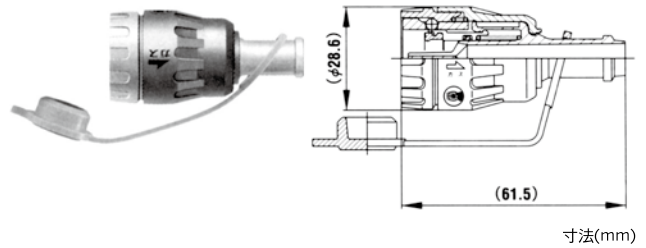

・ 一般家庭瓦斯機器配管用

**プラグ
A型(ゴム管用)**

品 號	型 式	適 用
112012100	A 型 (G3PH-A)	Φ9.5mm ゴム管用 ソフトコード

**ソケット
B型(ゴム管用)**

品 號	型 式	適 用
112012140	B 型 (G3SH-B)	Φ9.5mm ゴム管用 ソフトコード

**プラグ
金属タイプ・CM型(ガス栓用)**

品 號	型 式	適 用
112012120	CM 型 (G3PS-CM)	ガス栓用

**ソケット
取付部金属タイプ・DM型(機器用)**

品 號	型 式	適 用
112012160	DM 型 (G3SS-DM)	ガス栓用

**プラグ
金属タイプ・EM型(ガス栓用)**

品 號	型 式	適 用
112012500	EM 型 (G3PL-EM)	ガス栓用

(用途例)
