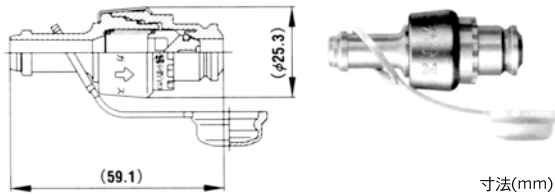

・ 一般家庭瓦斯機器配管用

**プラグ
A型(ゴム管用)**

品 號	型 式	適 用
112012100	A 型 (G3PH-A)	Φ9.5mm ゴム管用 ソフトコード

**ソケット
B型(ゴム管用)**

品 號	型 式	適 用
112012140	B 型 (G3SH-B)	Φ9.5mm ゴム管用 ソフトコード

**プラグ
金属タイプ・CM型(ガス栓用)**

品 號	型 式	適 用
112012120	CM 型 (G3PS-CM)	ガス栓用

**ソケット
取付部金属タイプ・DM型(機器用)**

品 號	型 式	適 用
112012160	DM 型 (G3SS-DM)	ガス栓用

**プラグ
金属タイプ・EM型(ガス栓用)**

品 號	型 式	適 用
112012500	EM 型 (G3PL-EM)	ガス栓用

(用途例)
