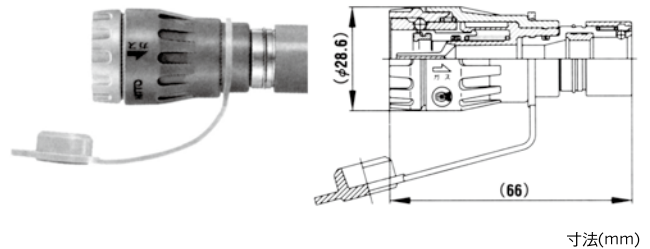

・ 一般家庭瓦斯機器配管用

**プラグ
A型(ゴム管用)**

品 號	型 式	適 用
112012100	A 型 (G3PH-A)	Φ9.5mm ゴム管用 ソフトコード

**ソケット
B型(ゴム管用)**

品 號	型 式	適 用
112012140	B 型 (G3SH-B)	Φ9.5mm ゴム管用 ソフトコード

**プラグ
金属タイプ・CM型(ガス栓用)**

品 號	型 式	適 用
112012120	CM 型 (G3PS-CM)	ガス栓用

**ソケット
取付部金属タイプ・DM型(機器用)**

品 號	型 式	適 用
112012160	DM 型 (G3SS-DM)	ガス栓用

**プラグ
金属タイプ・EM型(ガス栓用)**

品 號	型 式	適 用
112012500	EM 型 (G3PL-EM)	ガス栓用

(用途例)
