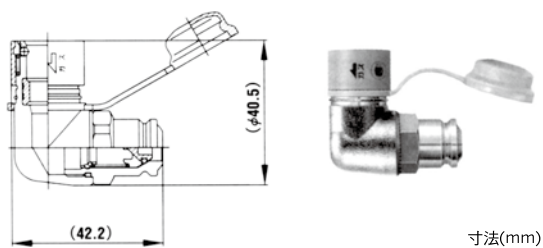

・ 一般家庭瓦斯機器配管用

**プラグ
A型(ゴム管用)**

品 號	型 式	適 用
112012100	A 型 (G3PH-A)	Φ9.5mm ゴム管用 ソフトコード

**ソケット
B型(ゴム管用)**

品 號	型 式	適 用
112012140	B 型 (G3SH-B)	Φ9.5mm ゴム管用 ソフトコード

**プラグ
金属タイプ・CM型(ガス栓用)**

品 號	型 式	適 用
112012120	CM 型 (G3PS-CM)	ガス栓用

**ソケット
取付部金属タイプ・DM型(機器用)**

品 號	型 式	適 用
112012160	DM 型 (G3SS-DM)	ガス栓用

**プラグ
金属タイプ・EM型(ガス栓用)**

品 號	型 式	適 用
112012500	EM 型 (G3PL-EM)	ガス栓用

(用途例)
