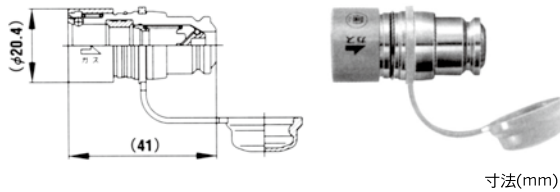

・ 一般家庭瓦斯機器配管用

**プラグ
A型(ゴム管用)**

品 號	型 式	適 用
112012100	A 型 (G3PH-A)	Φ9.5mm ゴム管用 ソフトコード

**ソケット
B型(ゴム管用)**

品 號	型 式	適 用
112012140	B 型 (G3SH-B)	Φ9.5mm ゴム管用 ソフトコード

**プラグ
金属タイプ・CM型(ガス栓用)**

品 號	型 式	適 用
112012120	CM 型 (G3PS-CM)	ガス栓用

**ソケット
取付部金属タイプ・DM型(機器用)**

品 號	型 式	適 用
112012160	DM 型 (G3SS-DM)	ガス栓用

**プラグ
金属タイプ・EM型(ガス栓用)**

品 號	型 式	適 用
112012500	EM 型 (G3PL-EM)	ガス栓用

(用途例)
