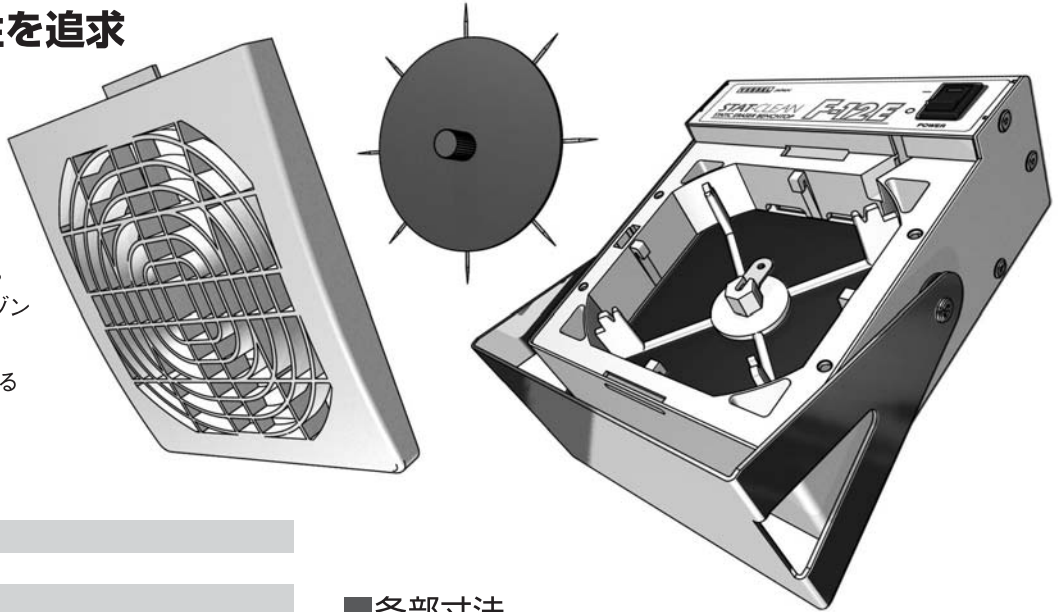

VESSEL®

New Standard

ESD対策に適した、
イオンバランス±5V。

除電能力とメンテナンスのしやすさを両立させたパワフル除電ブロー。

先進のすぐれた機能を満載

- ・新発想の円盤型放電ユニットで、高精度イオンバランス ±5V以下。
- ・信頼性の高い圧電交流式で、イオンバランスの崩れが少ない。

使いやすさを考慮した設計

- ・直進型・拡散型 2種類のフロントカバーを装備。
用途に応じてフロントカバーが選択できる。
- ・電源ランプ、警告LEDランプを上部に
配置し、稼働状態が一目瞭然。

STAT-CLEAN F-12E

静電気除去ファン

標準小売価格 59,000円
(税込価格 61,950円)

安全&メンテナンス性を追求

- ・24Vの低電圧配線のため電流リークや周辺機器への影響が少ない。
- ・業界初考案。放電プレート着脱機構によりメンテナンス性が向上。
- ・フロントガードはワンタッチ開閉。はずすと電源OFFになるリミット付き。
- ・イオン生成効率の高い放電設計でオゾン発生が少ない(0.05ppm以下)。
- ・ファン回転停止と高電圧異常を知らせる警告LED付き。

仕様

型式	No.F-12E
イオン発生方式	交流高周波コロナ放電式
印加電圧	AC3.5kV
入力電圧 / 電流	DC24V±5% / 400mA (max.)
高さ×幅×奥行	H180×W142×D87 (H200×W151.5×D95 スタンド含む)mm
重量	1.4kg
風量	2.9m³/min (風量最大)
騒音	52dB風量最大 (A特性、測定距離1m)
オゾン発生量	0.05ppm以下 (測定距離50mm)
使用温度 / 湿度	5~40℃ / 35~65%RH (ただし結露水結のないこと)
使用距離	150~900mm
除電時間	静電気除去能力表をご参照ください
イオンバランス	±5V以内 (出荷時、測定距離300mm)
交換部品	針電極 F-12EH / フィルタ F-12EF
付属品	直進型フロントカバー(本体に付属) 拡散型フロントカバー アダプタ No.AD24-IT 定格入力電圧: AC100V-240V(50/60Hz) 0.4A 定格出力電圧: DC24V 0.75A 使用温度・湿度: 0~40℃ 10~85%RH(ただし結露水結のないこと) コード長さ: DC出力コード 約1.8m、AC入力コード 約1.8m 重量: 135g