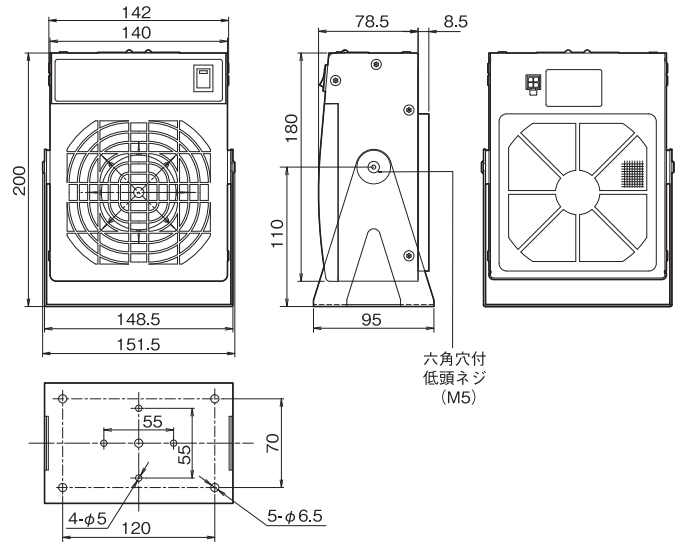

仕様

型式	No.F-12E
イオン発生方式	交流高周波コロナ放電式
印加電圧	AC3.5kV
入力電圧 / 電流	DC24V±5% / 400mA (max.)
高さ×幅×奥行	H180×W142×D87 (H200×W151.5×D95 スタンド含む)mm
重量	1.4kg
風量	2.9m³/min (風量最大)
騒音	52dB風量最大 (A特性、測定距離1m)
オゾン発生量	0.05ppm以下 (測定距離50mm)
使用温度 / 湿度	5~40℃ / 35~65%RH (ただし結露水結のないこと)
使用距離	150~900mm
除電時間	静電気除去能力表をご参照ください
イオンバランス	±5V以内 (出荷時、測定距離300mm)
交換部品	針電極 F-12EH / フィルタ F-12EF
付属品	直進型フロントカバー(本体に付属) 拡散型フロントカバー アダプタ No.AD24-IT 定格入力電圧: AC100V-240V(50/60Hz) 0.4A 定格出力電圧: DC24V 0.75A 使用温度・湿度: 0~40℃ 10~85%RH(ただし結露水結のないこと) コード長さ: DC出力コード 約1.8m、AC入力コード 約1.8m 重量: 135g

各部寸法

静電気除去能力

ANSI EOS/ESD S3.1に準じるCPM: TREK 158を使用
条件: 風量最大 温度: 25℃ 湿度: 50%

上段: イオンバランス値
中段: +1000Vから+100Vまでの減衰時間
下段: -1000Vから-100Vまでの減衰時間

※静電気除去能力は当社測定環境によるものであり、使用環境により誤差が生じることがあります。

警告

- 商品をお使いいただくために、取扱説明書を必ずお読みください。
- 防爆構造を必要とするエリア内では絶対に使用しないでください。
- 本品は高電圧を印加しますので、水、油、溶剤などがつかないようにしてください。