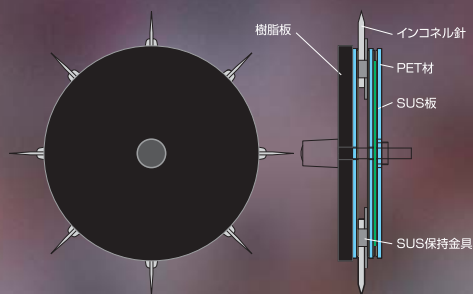

VESSEL®

New Standard

ESD対策に適した、
イオンバランス±5V。

除電能力とメンテナンスのしやすさを両立させたパワフル除電ブロー。

先進のすぐれた機能を満載

- ・新発想の円盤型放電ユニットで、高精度イオンバランス ±5V以下。
- ・信頼性の高い圧電交流式で、イオンバランスの崩れが少ない。

使いやすさを考慮した設計

- ・直進型・拡散型 2種類のフロントカバーを装備。
用途に応じてフロントカバーが選択できる。
- ・電源ランプ、警告LEDランプを上部に
配置し、稼働状態が一目瞭然。

仕様

型式	No.F-12E
イオン発生方式	交流高周波コロナ放電式
印加電圧	AC3.5kV
入力電圧 / 電流	DC24V±5% / 400mA (max.)
高さ×幅×奥行	H180×W142×D87 (H200×W151.5×D95 スタンド含む)mm
重量	1.4kg
風量	2.9m³/min (風量最大)
騒音	52dB風量最大 (A特性、測定距離1m)
オゾン発生量	0.05ppm以下 (測定距離50mm)
使用温度 / 湿度	5~40℃ / 35~65%RH (ただし結露水結のないこと)
使用距離	150~900mm
除電時間	静電気除去能力表をご参照ください
イオンバランス	±5V以内 (出荷時、測定距離300mm)
交換部品	針電極 F-12EH / フィルタ F-12EF
付属品	直進型フロントカバー(本体に付属) 拡散型フロントカバー アダプタ No.AD24-IT 定格入力電圧: AC100V-240V(50/60Hz) 0.4A 定格出力電圧: DC24V 0.75A 使用温度・湿度: 0~40℃ 10~85%RH(ただし結露水結のないこと) コード長さ: DC出力コード 約1.8m、AC入力コード 約1.8m 重量: 135g