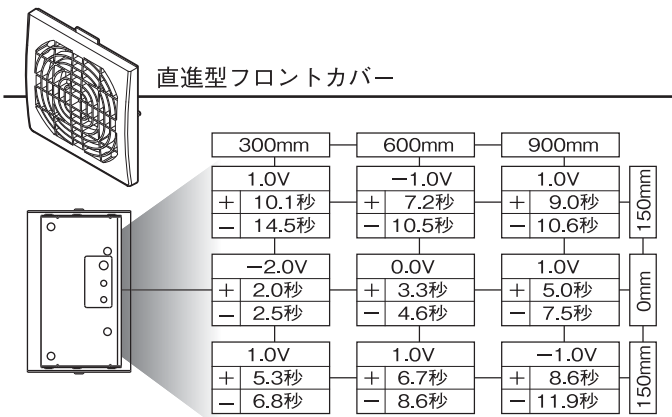

仕様

型式	No.F-12E
イオン発生方式	交流高周波コロナ放電式
印加電圧	AC3.5kV
入力電圧 / 電流	DC24V±5% / 400mA (max.)
高さ×幅×奥行	H180×W142×D87 (H200×W151.5×D95 スタンド含む)mm
重量	1.4kg
風量	2.9m³/min (風量最大)
騒音	52dB風量最大 (A特性、測定距離1m)
オゾン発生量	0.05ppm以下 (測定距離50mm)
使用温度 / 湿度	5~40℃ / 35~65%RH (ただし結露水結のないこと)
使用距離	150~900mm
除電時間	静電気除去能力表をご参照ください
イオンバランス	±5V以内 (出荷時、測定距離300mm)
交換部品	針電極 F-12EH / フィルタ F-12EF
付属品	直進型フロントカバー(本体に付属) 拡散型フロントカバー アダプタ No.AD24-IT 定格入力電圧: AC100V-240V(50/60Hz) 0.4A 定格出力電圧: DC24V 0.75A 使用温度・湿度: 0~40℃ 10~85%RH(ただし結露水結のないこと) コード長さ: DC出力コード 約1.8m、AC入力コード 約1.8m 重量: 135g

各部寸法

静電気除去能力

ANSI EOS/ESD S3.1に準じるCPM: TREK 158を使用
条件: 風量最大 温度: 25℃ 湿度: 50%

上段: イオンバランス値
中段: +1000Vから+100Vまでの減衰時間
下段: -1000Vから-100Vまでの減衰時間

※静電気除去能力は当社測定環境によるものであり、使用環境により誤差が生じることがあります。

警告

- 商品をお使いいただくために、取扱説明書を必ずお読みください。
- 防爆構造を必要とするエリア内では絶対に使用しないでください。
- 本品は高電圧を印加しますので、水、油、溶剤などがつかないようにしてください。