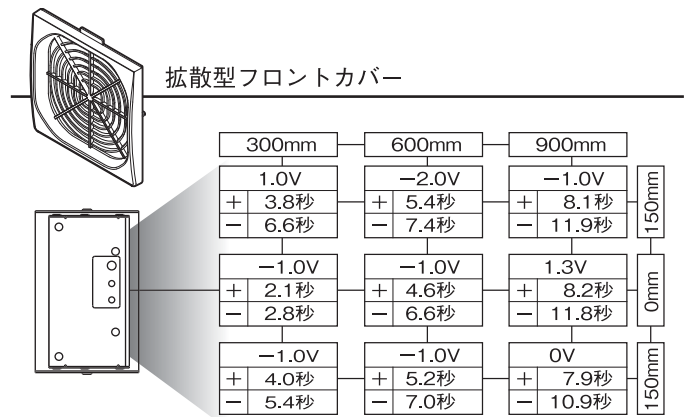

仕様

型式	No.F-12E
イオン発生方式	交流高周波コロナ放電式
印加電圧	AC3.5kV
入力電圧 / 電流	DC24V±5% / 400mA (max.)
高さ×幅×奥行	H180×W142×D87 (H200×W151.5×D95 スタンド含む)mm
重量	1.4kg
風量	2.9m³/min (風量最大)
騒音	52dB風量最大 (A特性、測定距離1m)
オゾン発生量	0.05ppm以下 (測定距離50mm)
使用温度 / 湿度	5~40℃ / 35~65%RH (ただし結露水結のないこと)
使用距離	150~900mm
除電時間	静電気除去能力表をご参照ください
イオンバランス	±5V以内 (出荷時、測定距離300mm)
交換部品	針電極 F-12EH / フィルタ F-12EF
付属品	直進型フロントカバー(本体に付属) 拡散型フロントカバー アダプタ No.AD24-IT 定格入力電圧: AC100V-240V(50/60Hz) 0.4A 定格出力電圧: DC24V 0.75A 使用温度・湿度: 0~40℃ 10~85%RH(ただし結露水結のないこと) コード長さ: DC出力コード 約1.8m、AC入力コード 約1.8m 重量: 135g

各部寸法

静電気除去能力

ANSI EOS/ESD S3.1に準じるCPM: TREK 158を使用
条件: 風量最大 温度: 25℃ 湿度: 50%

上段: イオンバランス値
中段: +1000Vから+100Vまでの減衰時間
下段: -1000Vから-100Vまでの減衰時間

※静電気除去能力は当社測定環境によるものであり、使用環境により誤差が生じることがあります。

警告

- 商品をお使いいただくために、取扱説明書を必ずお読みください。
- 防爆構造を必要とするエリア内では絶対に使用しないでください。
- 本品は高電圧を印加しますので、水、油、溶剤などがつかないようにしてください。