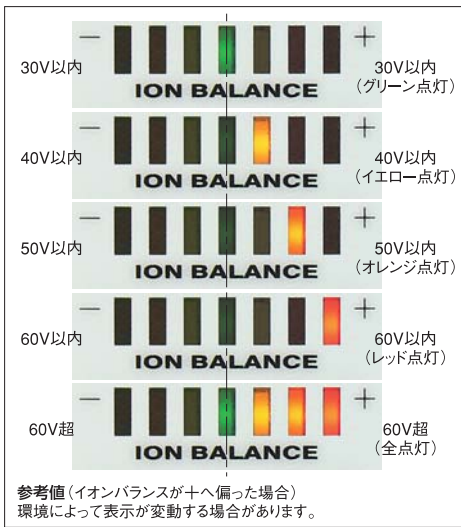

## 集中管理できる操作パネル

# 超高速

**STAT·CLEAN SF-9**

センサ 一体型 静電気除去ファン

標準小売価格 98,400円  
(税込価格 103,320円)

## イオンバランス インジケータ

・メンテナンス時期とバランス変動が見れる  
イオンバランスインジケータ付きです。