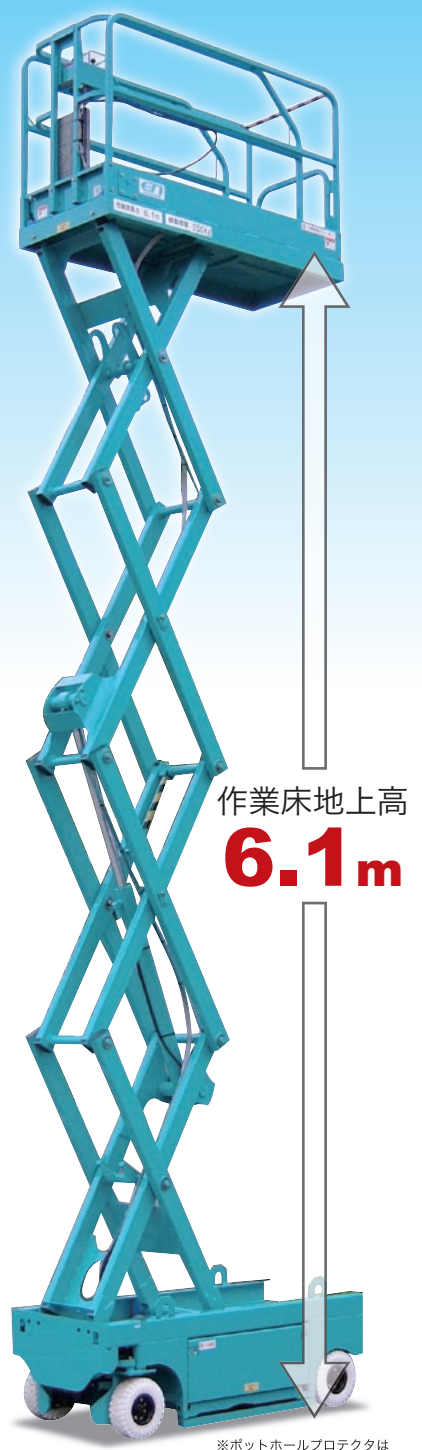

垂直昇降型ホイール式 高所作業車 ENTLO61

超コンパクト設計!!

とってもコンパクトで軽量の、機動性にすぐれた
シザース型高所作業車 ENTLO61 が新登場。

屋外保管
OK

狭い場所へもスイスイ

軽量・コンパクト設計だから、作業用エレベータへの積載が可能。狭所作業もらくらく行えます。

一点吊りでらくらく積み込み

【特許出願中】

コンプレッサ、発電機と同様の一点吊りフックで、トラックへの積み込みが簡単に行えます。しかも、4tトラックに3台積載可能です。

らくらくメンテナンス

バッテリー・電装関係側はスライド式、DC ポンプ側はスイング式のドアを採用。保守・点検が簡単に行えます。

タイヤのステアリング角度を大きくとることで、クラス1の最少回転半径を実現しました。

※ポットホールプロテクタはオプションです。

●スライド式拡張デッキ
作業床はスライドして930mm拡張します。作業物へ接近して作業したり、長尺ものの積載に便利です。
拡張時積載量：125kg

◇昇降装置

トグルスイッチによる ON/OFF 制御

◇走行装置

ジョイスティックによる無段階比例制御

◇タイヤ

白色ニューマチックソリッドタイヤ

◇バッテリー電圧計

バッテリーの充電状態が一目瞭然

◇バッテリー

汎用性のある EB100 を採用

作業床側操作パネル

- ①ブザー
- ②警報灯
- ③電源灯
- ④非常停止ボタン
- ⑤走行レバー
- ⑥ステアリングスイッチ
- ⑦昇降スイッチ

車体側操作パネル

- ①時間計
- ②非常停止ボタン
- ③昇降スイッチ
- ④キースイッチ
- ⑤バッテリー電圧計
- ⑥電源灯

■仕様

型式	ENTL061	
名称	垂直昇降(シザース)型ホイール式高所作業車	
●作業床		
最大積載荷重	250kg	
拡張時積載荷重	固定部 125kg	拡張部 125kg
最大地上高	6,100mm	
最低地上高	970mm	
内側寸法(拡張時)	1,610(2,540)×645×990mm	
拡張デッキスライド量	930mm	
●昇降装置		
形式	一端固定式 4段 X 型	
昇降速度	上昇 20sec 下降 30sec	
●走行装置		
駆動方法	油圧モータ	
走行速度	高速 0~4km/h、低速 0~0.8km/h	
登坂能力	16.7 度	
最少回転半径	1,540mm	
●電源		
入力電源	単相 AC100V	
バッテリー電圧	DC24V	
バッテリー容量	200Ah(5 時間率)	
バッテリー	EB100×4 個	
●車両諸元		
全長×全幅×全高	1,750×750×1,960mm	
機体質量	1,330kg	